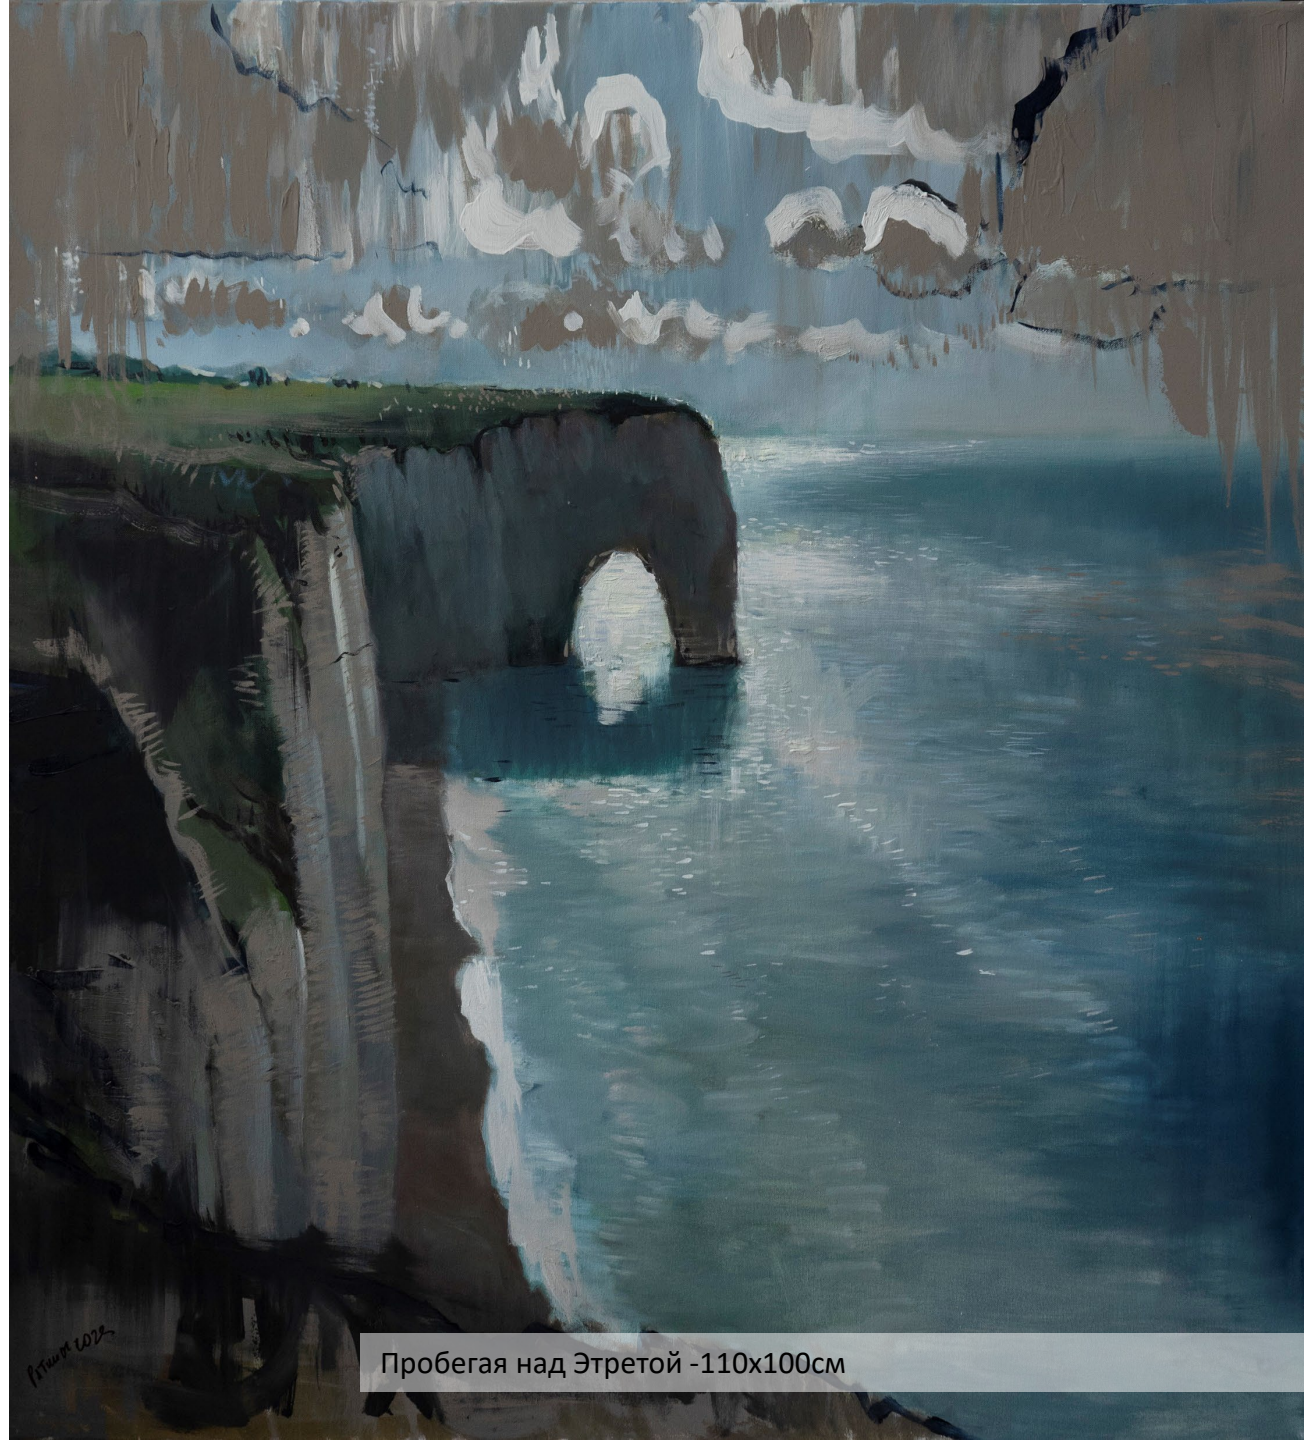

SERGEY RATCHIN

Темные времена прошли? Петергоф -120x90см

SERGEY RATCHIN

Пробегаю над Этретой -110x100см

Итальянский двор -132x105см

Сергей Ратчин представляет такое искусство, которое невозможно не прочувствовать. Художник талантливо отражает мимолетные мгновения жизни, придавая им почти неуловимое очарование. Здесь зритель становится будто участником произведения, когда при просмотре работ мысленно переносится в ситуацию пространства полотна, предаваясь всплывающим из памяти давним воспоминаниям или образам