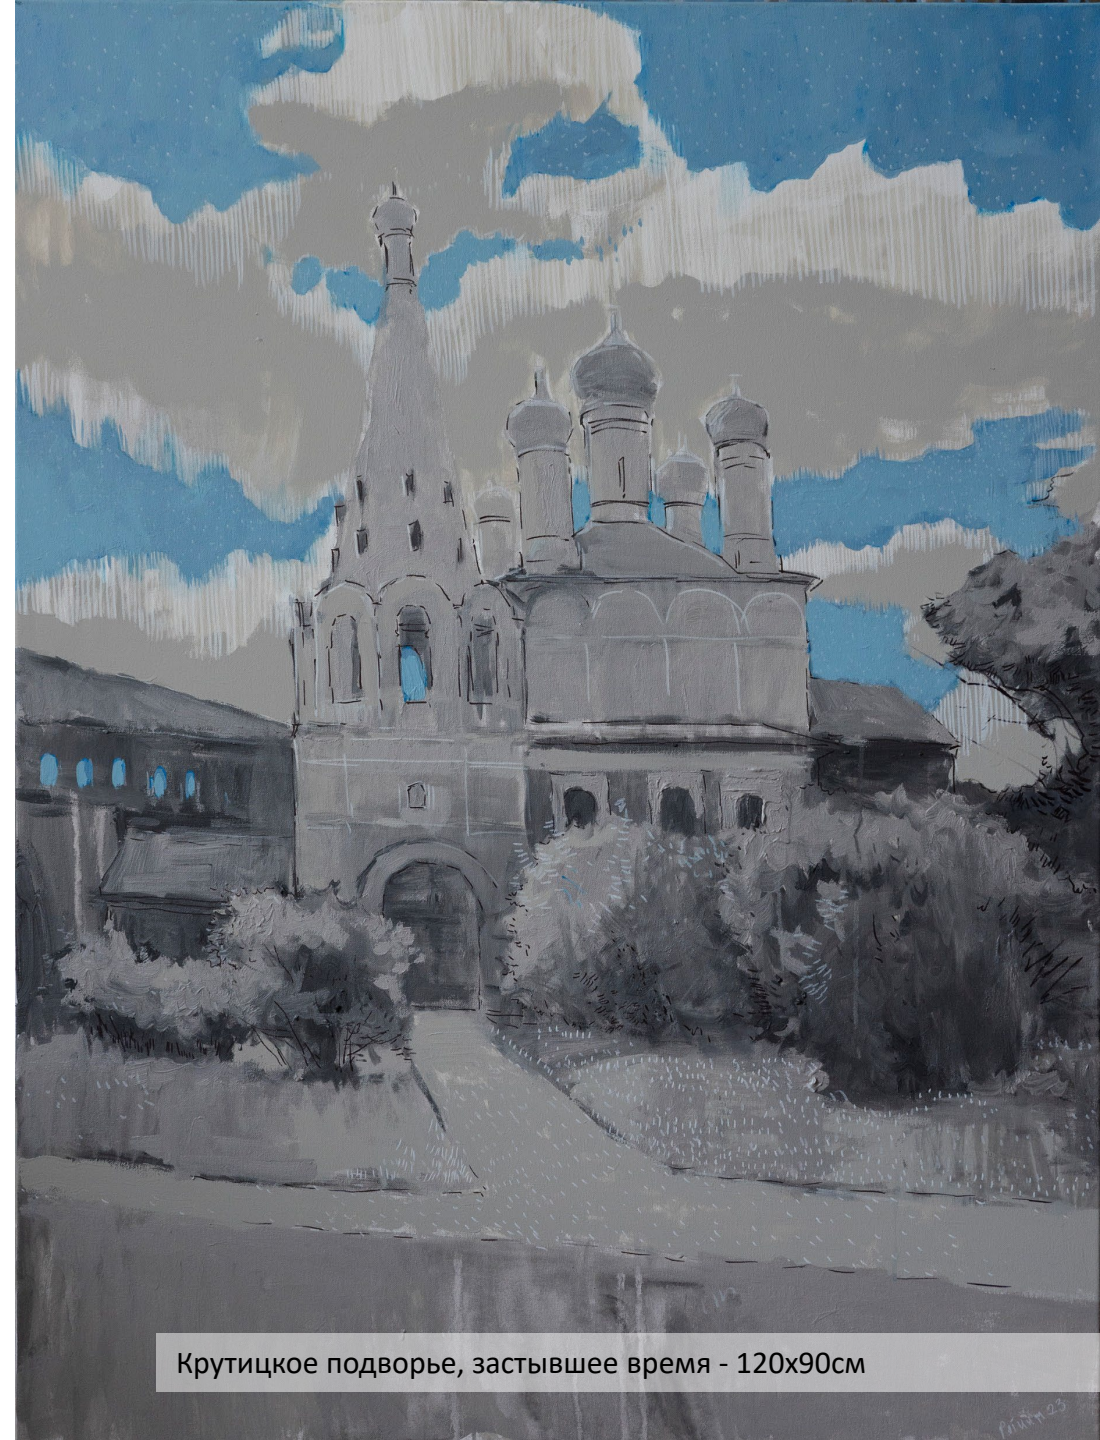

Крутицкое подворье, застывшее время - 120x90см